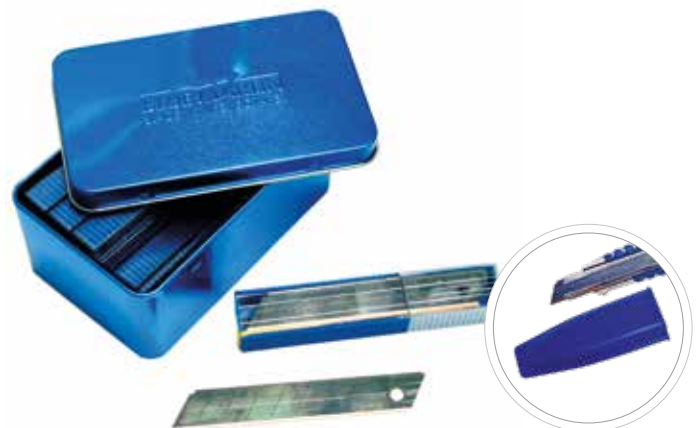

FRÜHLINGSAKTION

01.03. - 30.06.2025

FRIESS[®]
SCHLICHT MALERWERKZEUG

FRÜHLINGSAKTION 2025

SONDER-SETS

BlackBlade Set 18 mm

20 Pack. BlackBlade Abbrechklinge 18 mm (200 Klingen)

- Hochwertiger, eisgehärteter Carbonstahl (SK2)
- 3-fach geschliffene Schnittkanten mit Laserschärfung
- Hohe Bruchsicherheit
- Rostfrei
- 7 Segmente pro Klinge
- 0,5 mm stark
- 10 Klingen pro Dispenser
- 10 Dispenser in Aluminium-Box

2 Stk. FRIESS-Cutter

- Vollmetallausführung mit Auto-Stopp Klingennarretierung
- Inkl. BlackBlade
- Im Kunststoffköcher

Art. Nr.	Beschreibung	UVP Netto	VE
311413	BlackBlade Set, 18 mm	65,00 €	1

BLUE MARLIN-Klingenset 18 mm

BLUE MARLIN Abbrechklinge 18 mm (100 Klingen)

- Titanbeschichtet
- Gebläut und nummeriert
- Für eine extrem harte und glatte Schneide
- Maximale Standzeit, 0,65 mm stark
- 10 Klingen pro Dispenser
- 10 Dispenser in blauer Alubox

FRIESS-Klingenset 18 mm

10 Dispenser UniBlade Abbrechklingen (100 Klingen)

- Für alle Schneidarbeiten
- 10 Klingen pro Dispenser
- 7 Segmente pro Klinge

1 Stk. FRIESS-Metallcutter

- Vollmetallausführung
- Mit Auto-Stop Klingennarretierung
- Für 18 mm Abbrechklingen
- Einzeln verpackt auf Verkaufskarte