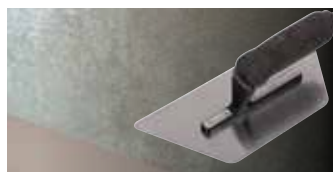

Art. Nr.	Beschreibung	UVP Netto	VE
110645	Kreativ-Kellenset, 9-teilig, im Koffer	349,00 €	1

Venezianische Glättkelle - Verticale Grande

Für große Flächen und abschließende Veredelungsarbeiten. Ideal zum Abwägeln und Verpressen von Flächen.

Venezianische Glättkelle - Orizzonte

Für mittlere und kleinere Flächen. Durch die stark trapezförmige Form besonders für präzises Arbeiten an schwer zugänglichen Stellen.

Venezianische Glättkelle - Verticale Plastico