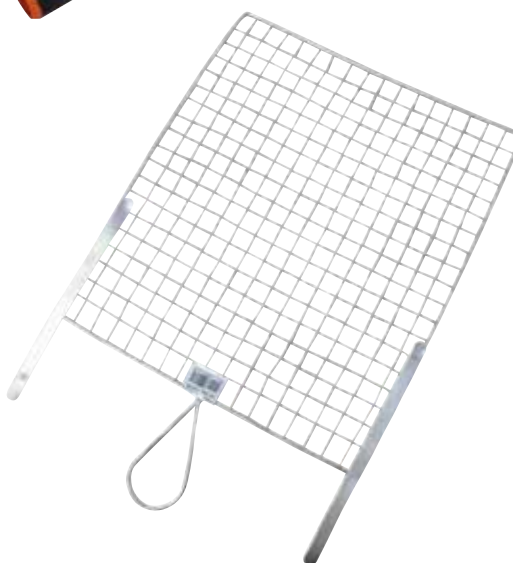

FRÜHLINGSAKTION 2025

Malerstreif® FASSADENSET

4-teiliges Fassadenwalzen-Set

Malerstreif® Fassaden-Farbwalze 27 cm / 21 mm

Malerstreif®, die Perfektion der Profi-Farbwalzenbezüge – oft kopiert, nie erreicht! Durch den strapazierfähigen Polyamidgarn-Bezug besticht die Malerstreif® durch eine unverwechselbare Langlebigkeit.

- 100% Polyamidgarn
- Sehr gute Farbaufnahme und Farbabgabe
- Gepolstert
- Sehr strapazierfähig
- Für stark strukturierte Oberflächen
- Für hoch deckende Dispersionen

softTouch-Alu-Verlängerungsstange, starr

- Länge 60 cm, starre Ausführung
- Dickwandiges, geriffeltes Aluminiumrohr, eloxiert
- softTouch-Griff für ermüdungsarmes Arbeiten
- Innovativer Spannverschluss mit Klick-System zur festen Arretierung des Farbrollers

softTouch-Malerbügel

- Komfortgriff für angenehme, sichere Handhabung und ermüdungsarmes Arbeiten
- Komfortable Arretierung mit Klick-System
- Kompatibel mit Verlängerungsstangen mit Universalkonus

Abstreifgitter Metall 26 x 30 cm

- Aus verzinktem Welldraht
- Sehr stabile Ausführung mit Doppelhaken (Blechstreifen zum Umbiegen nach Wunsch)

Art. Nr.	Beschreibung	UVP Netto	VE
6540	Malerstreif Fassadenset, 4-teilig	19,90 €	1

Made in Germany

Made in Germany