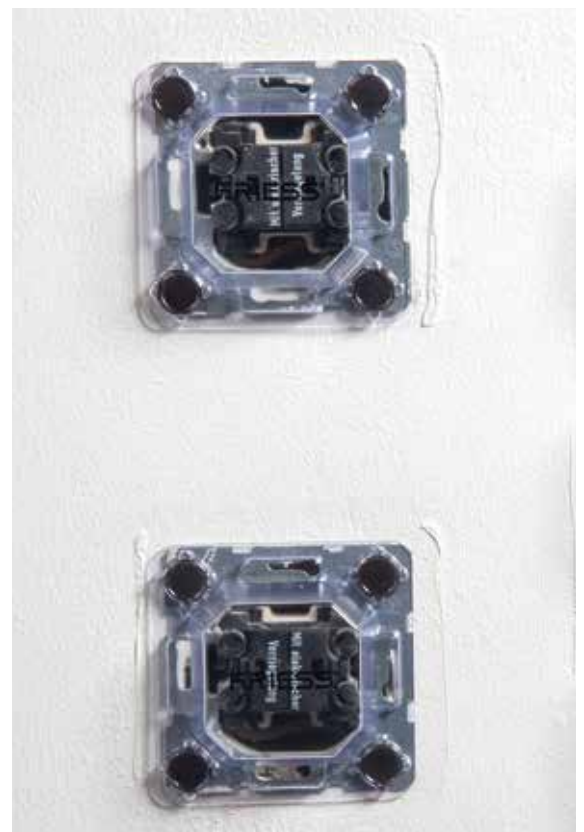

PUTZPERFEKT-SET

- Perfekte, glatte Flächen
- Glättung von Sprühbeschichtungen (Airless-Verfahren)
- Endbearbeitung Putz- und Gipsplatten
- Auftragen und Vollendung von Deko-Anstrichen und Beschichtungen
- Ergonomischer Griff
- Effektive Druck- und Kraftübertragung
- Abgerundete Ecken
- Biegsame, langlebige Bi-Flex Klinge

Putzperfekt-Set, 7-teilig

Allrounder für ein glattes Finish

- Putzperfekt 25 cm
- Putzperfekt 35 cm
- Putzperfekt 45 cm
- Putzperfekt 60 cm
- Trockenbauspachtel 10 cm
- Trockenbauspachtel 15 cm
- Verlängerungsstange 50 - 100 cm
- Inkl. Koffer

Art. Nr.	Beschreibung	UVP Netto	VE
101909	Putzperfekt-Set, 7-teilig	169,00 €	1

Steckdosenabdeckung

Praktisch, einfach und ökonomisch! Mit unserer magnetischen Steckdosenabdeckung gehört lästiges Abkleben von Schaltern und Dosen der Vergangenheit an. Nach beendeter Arbeit können die Abdeckungen einfach entfernt und auf der nächsten Baustelle wieder eingesetzt werden.

- Zeitsparend
- Keine Kleberückstände
- Einfach anzubringen und zu entfernen
- Kompatibel mit handelsüblichen Dosen und Schaltern
- Wiederverwendbar

Art. Nr.	Beschreibung	UVP Netto	
500015	Steckdosenabdeckung, magnetisch, VE=25	2,45 €	Stk.