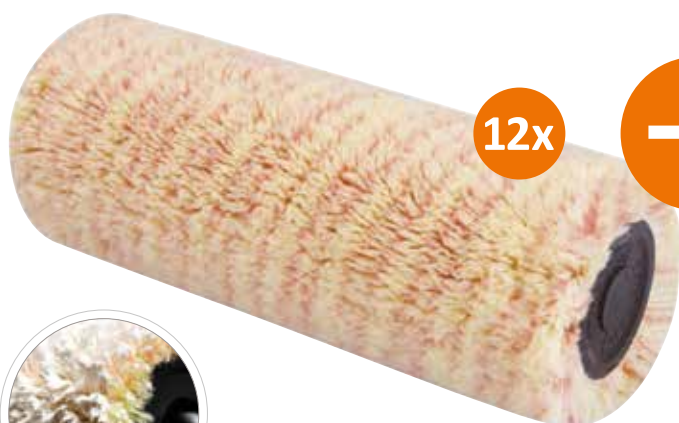

- 100% Polyamidgarn
- Erzielt ein homogenes Oberflächenbild
- Hervorragende Farbaufnahme und -abgabe
- Für füllende, dickschichtige, hoch deckende Dispersionen
- Fassadenwalze: 21 mm Flor, für stark strukturierte Untergründe, Doppelt gepolstert
- Exquisit-Farbwalze: 12 mm Flor, für strukturierte Untergründe

Carbonbügel Malerstreif-Set

- 1x FRIESS Carbon Malerbügel, 25 cm / 8 mm
- 10x Malerstreif Fassaden-Farbwalze 27 cm / 21 mm, doppelt gepolstert
- 1x Malerstreif Exquisit-Farbwalze 25 cm / 12 mm
- 1x Farbwanne Kunststoff, 31 x 35 cm, schwarz

- 100 % Polyamidgarn
- Erzielt ein homogenes Oberflächenbild
- Hervorragende Farbaufnahme und -abgabe
- Für füllende, dickschichtige, hoch deckende Dispersionen

Vorteil Langflor:
Durch aufgeraute
Garnspitzen erhöhte
Farbaufnahme