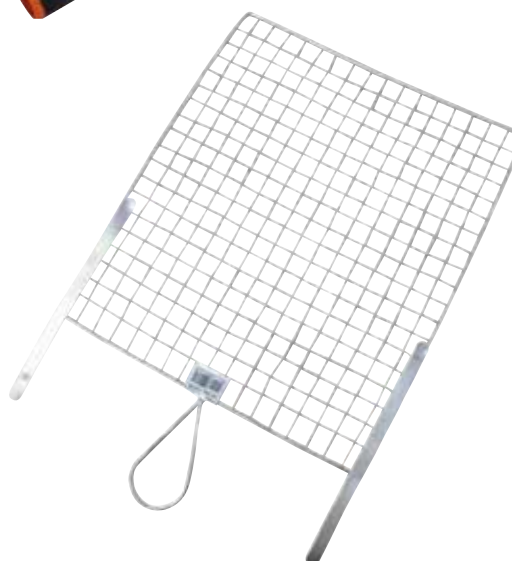

Abstreifgitter Metall 26 x 30 cm

- Aus verzinktem Welldraht
- Sehr stabile Ausführung mit Doppelhaken (Blechstreifen zum Umbiegen nach Wunsch)

Made in Germany

Made in Germany

Art. Nr.	Beschreibung	UVP Netto	VE
6540	Fassaden-Set Malerstreif, 4-teilig	21,95 €	1

Des Malers beliebtester Farbwalzenbezug

Vorteil Langflor: Durch aufgeraute Garnspitzen erhöhte Farbaufnahme

Daumenablage sorgt für optimiertes Andrückverhalten der Walze

Made in Germany - Hochwertiger Spezialstahl